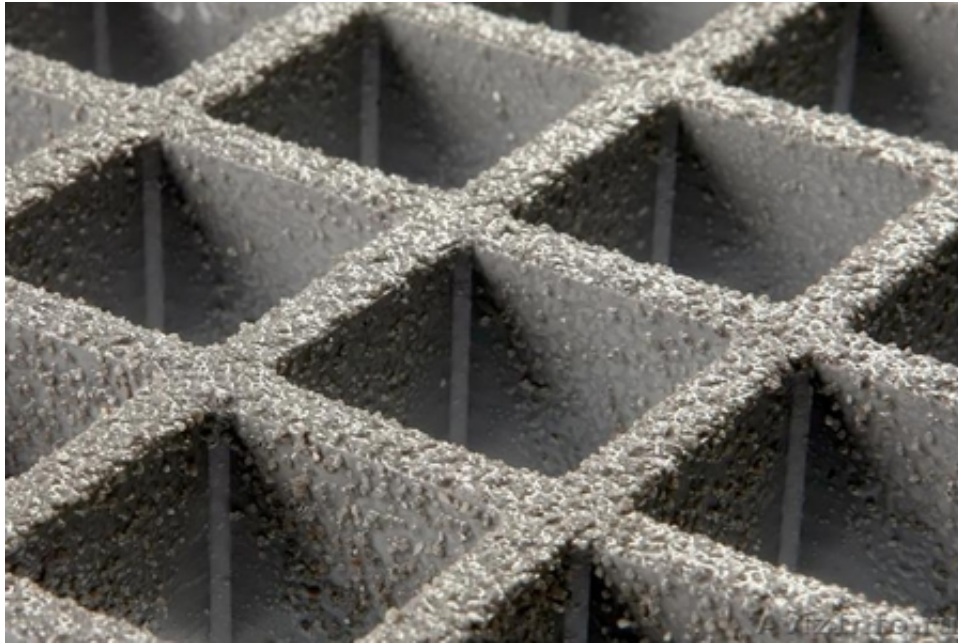

## Палубный решетчатый настил с гладкой поверхностью и кварцевым напылением

Санкт-Петербург, Россия

Палубный решетчатый настил с гладкой поверхностью и кварцевым напылением

Материал изготовления: Ортофталевая полиэфирная смола с негорючим компонентом

Код:

Размер ячейки, мм: 38 x 38

Внутренний размер ячейки, мм: 31 x 31

Высота панели, мм: 35

Стандарт панели, мм: 1000 x 2000 , 1000 x 3000 , 1000 x 4038 , 1220 x 3660

Подробно ознакомиться и подобрать необходимое покрытие палубы Вы можете на сайте компании "ЛЯМБДА"