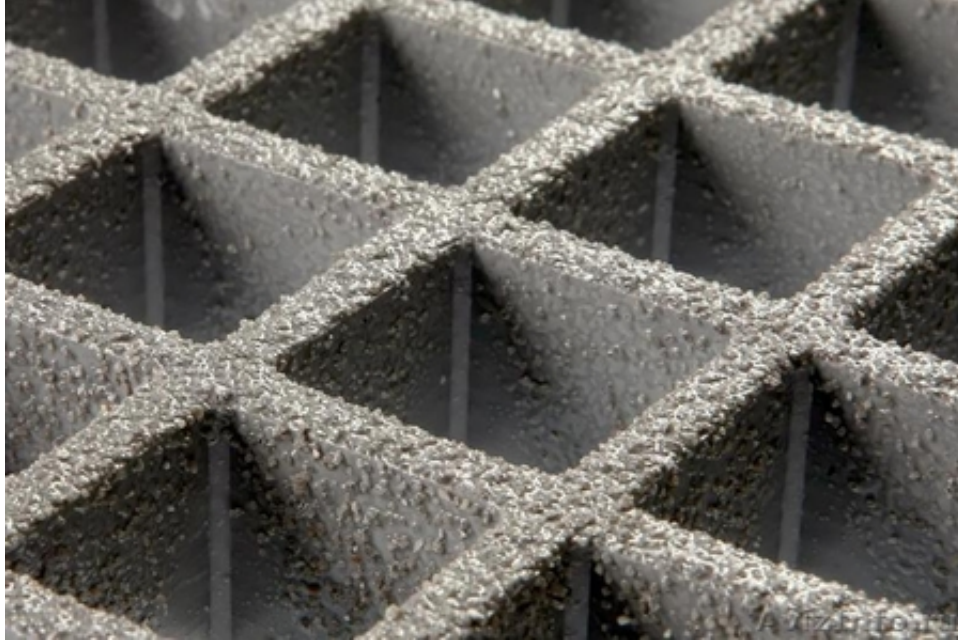

Палубный решетчатый настил с гладкой поверхностью и кварцевым напылением

Санкт-Петербург, Россия

Палубный решетчатый настил с гладкой поверхностью и кварцевым напылением

Материал изготовления: Ортофталевая полиэфирная смола с негорючим компонентом

Код:

Размер ячейки, мм: 38 x 38

Внутренний размер ячейки, мм: 31 x 31

Высота панели, мм: 35

Стандарт панели, мм: 1000 x 2000 , 1000 x 3000 , 1000 x 4038 , 1220 x 3660

Подробно ознакомиться и подобрать необходимое покрытие палубы Вы можете на сайте компании "ЛЯМБДА"