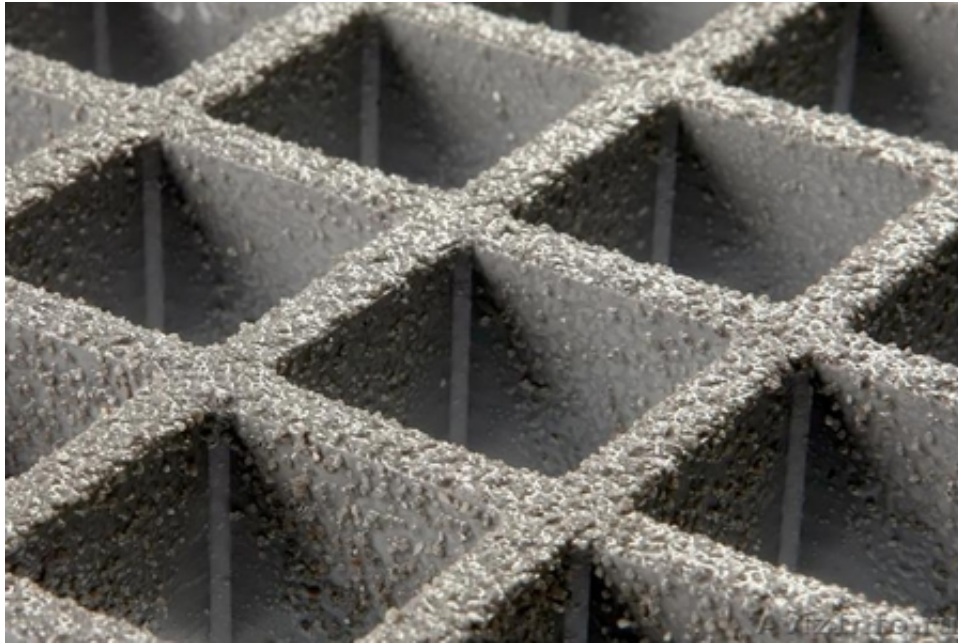

Палубный решетчатый настил с гладкой поверхностью и кварцевым напылением

Санкт-Петербург, Россия

Палубный решетчатый настил с гладкой поверхностью и кварцевым напылением

Материал изготовления: Ортофталевая полиэфирная смола с негорючим компонентом

Код:

Размер ячейки, мм: 38 x 38

Внутренний размер ячейки, мм: 31 x 31

Высота панели, мм: 35

Стандарт панели, мм: 1000 x 2000 , 1000 x 3000 , 1000 x 4038 , 1220 x 3660

Подробно ознакомиться и подобрать необходимое покрытие палубы Вы можете на сайте компании "ЛЯМБДА"