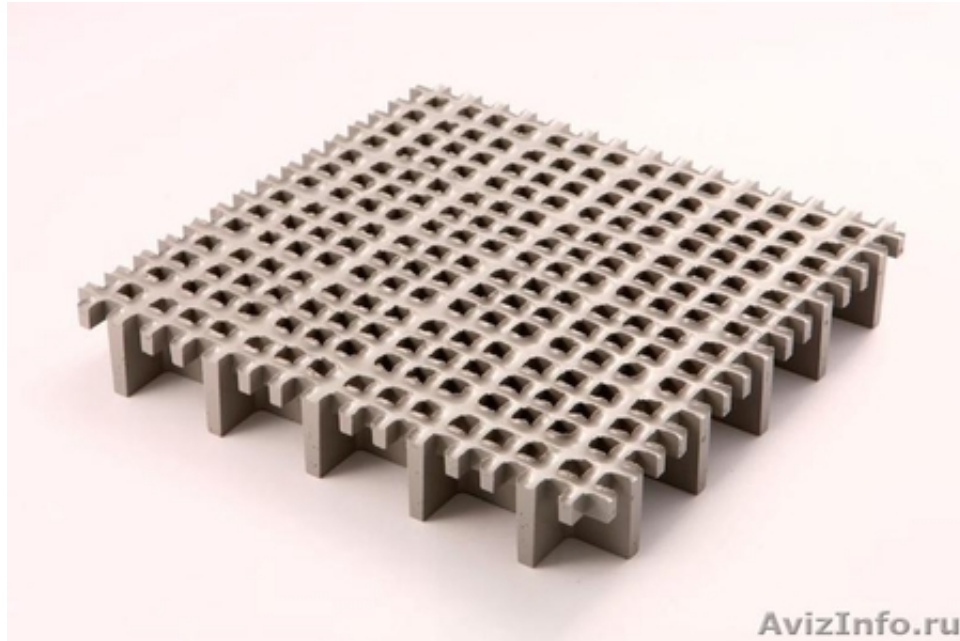

Палубный решетчатый настил с мелкими ячейками МАКРО

Санкт-Петербург, Россия

Палубный решетчатый настил с мелкими ячейками МАКРО

Материал изготовления: Ортофталевая полиэфирная смола с негорючим компонентом

Код: SCH 13/30

Размер ячейки, мм: 40 x 40 , 20 x 20

Внутренний размер ячейки, мм: 13 x 13

Высота панели, мм: 30

Стандарт панели, мм: 1007 x 3007

Подробнее ознакомиться и подобрать необходимое покрытие палубы Вы можете на сайте компании "ЛЯМБДА"