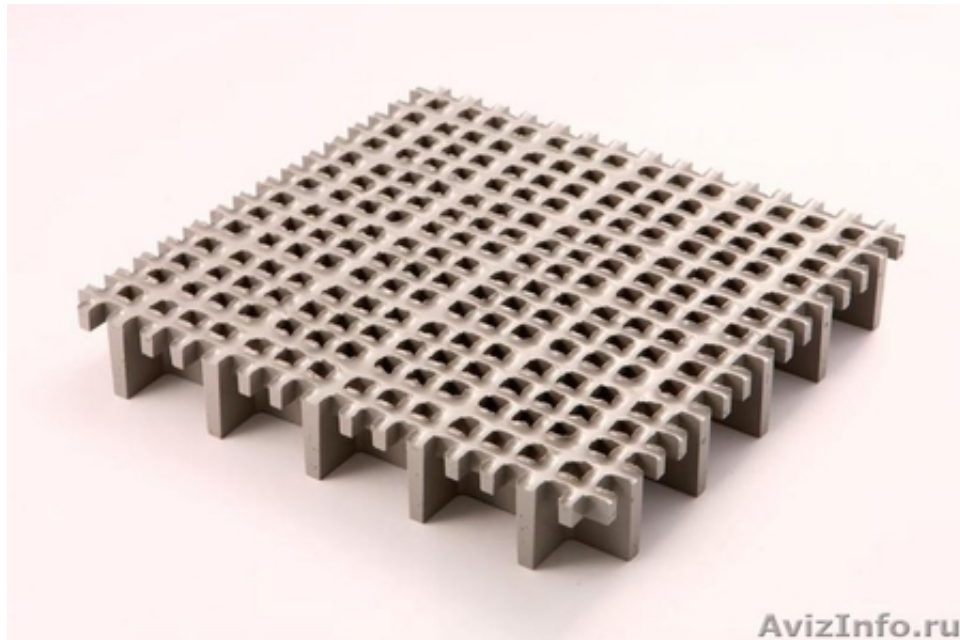

Палубный решетчатый настил с мелкими ячейками МИНИ

Санкт-Петербург, Россия

Палубный решетчатый настил с мелкими ячейками МИНИ

Материал изготовления: Ортофталевая полиэфирная смола с негорючим компонентом

Код: SCH 52/30 , SCH 52/40

Размер ячейки, мм: 52 x 52 , 26 x 26

Внутренний размер ячейки, мм: 31 x 31

Высота панели, мм: 30

Стандарт панели, мм: 1000 x 2000 , 1000 x 3000 , 1200 x 3660 , 1000 x 4050

Подробнее ознакомиться и подобрать необходимое покрытие палубы Вы можете на сайте компании "ЛЯМБДА"