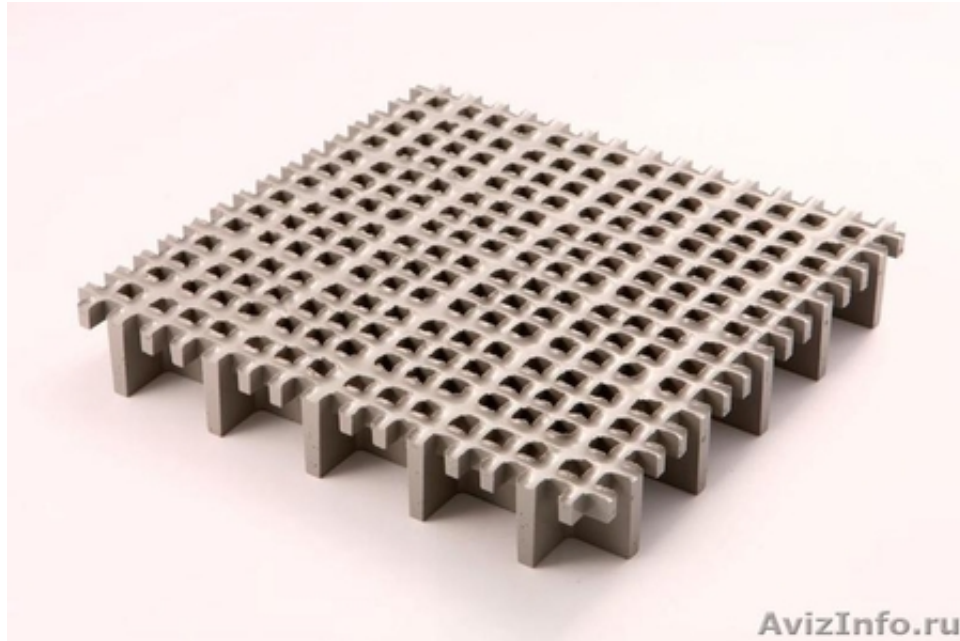

Палубный решетчатый настил с мелкими ячейками МИНИ

Санкт-Петербург, Россия

Палубный решетчатый настил с мелкими ячейками МИНИ

Материал изготовления: Ортофталевая полиэфирная смола с негорючим компонентом

Код: SCH 52/30 , SCH 52/40

Размер ячейки, мм: 52 x 52 , 26 x 26

Внутренний размер ячейки, мм: 31 x 31

Высота панели, мм: 30

Стандарт панели, мм: 1000 x 2000 , 1000 x 3000 , 1200 x 3660 , 1000 x 4050

Подробнее ознакомиться и подобрать необходимое покрытие палубы Вы можете на сайте компании "ЛЯМБДА"