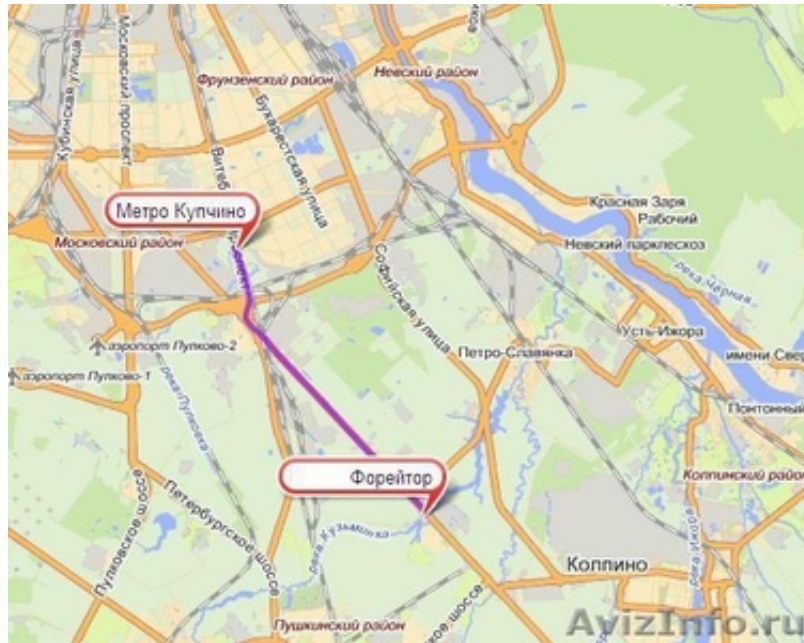

## Участок земли на первой линии Московского шоссе в аренду

Санкт-Петербург, Россия

Сдам в аренду землю промышленного назначения в Московском районе Санкт-Петербурга. Участок расположен на территории БЦ «Фореитор», на первой линии Московского шоссе. Участок огорожен, проведено: электричество, водоснабжение, телефония и интернет. Территория круглосуточно охраняется. Отдельный въезд. Ровная открытая площадка. Отлично подойдет под организацию не большого производства, специализированную автомобильную стоянку, склад под открытым небом, и другие цели. Стоимость аренды: 100 рублей – за 1 кв.м. в месяц. Территорию можно взять в аренду полностью – 1600 кв.м., или какую-то зону – начиная от 500 кв.м. Вся дополнительная информация и условия обсуждаются по телефону. Земельный участок сдается напрямую от собственника, без участия агентов.