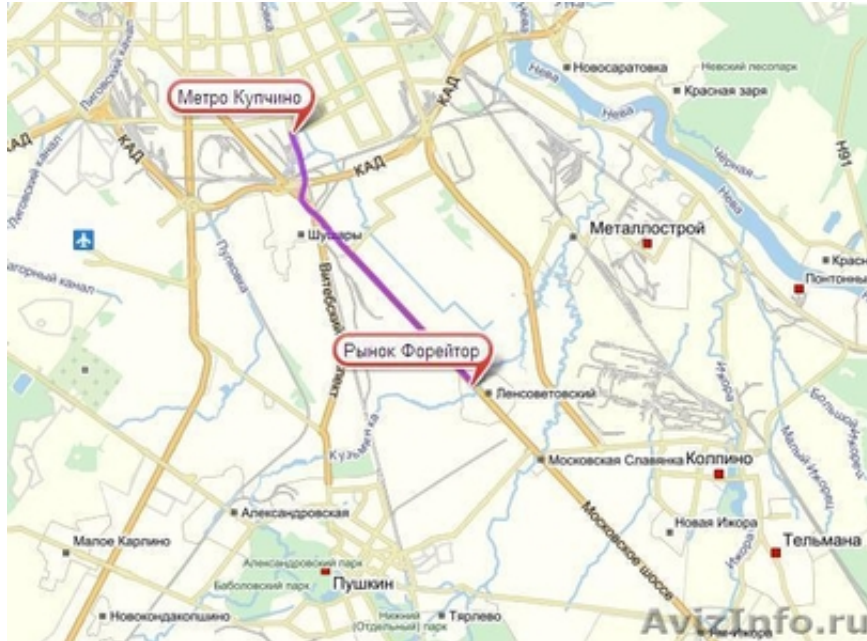

Сдаю 100 кв.м. под шиномонтаж на первой линии М10

Санкт-Петербург, Россия

На специализированной автотранспортной территории сдаётся в долгосрочную аренду участок земли 100 кв.м. под шиномонтаж. Первая линия Московского шоссе, ближайшее метро Купчино, рядом Шушары, Ленсоветовский, Колпино, Пушкин. Отличная видимость с дороги, огромная транспортная проходимость, возможность размещения наружной рекламы, развитая инфраструктура, все коммуникации. Дополнительно рядом с участком можно арендовать складские и офисные помещения. Аренда без комиссии, напрямую от собственника.