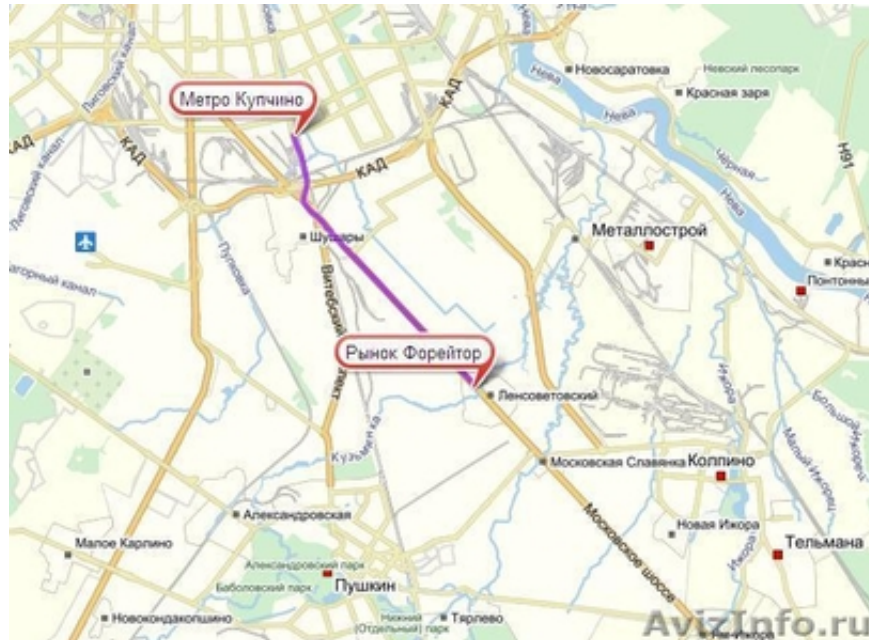

## Сдаю 100 кв.м. под шиномонтаж на первой линии М10

Санкт-Петербург, Россия

На специализированной автотранспортной территории сдаётся в долгосрочную аренду участок земли 100 кв.м. под шиномонтаж. Первая линия Московского шоссе, ближайшее метро Купчино, рядом Шушары, Ленсоветовский, Колпино, Пушкин. Отличная видимость с дороги, огромная транспортная проходимость, возможность размещения наружной рекламы, развитая инфраструктура, все коммуникации. Дополнительно рядом с участком можно арендовать складские и офисные помещения. Аренда без комиссии, напрямую от собственника.