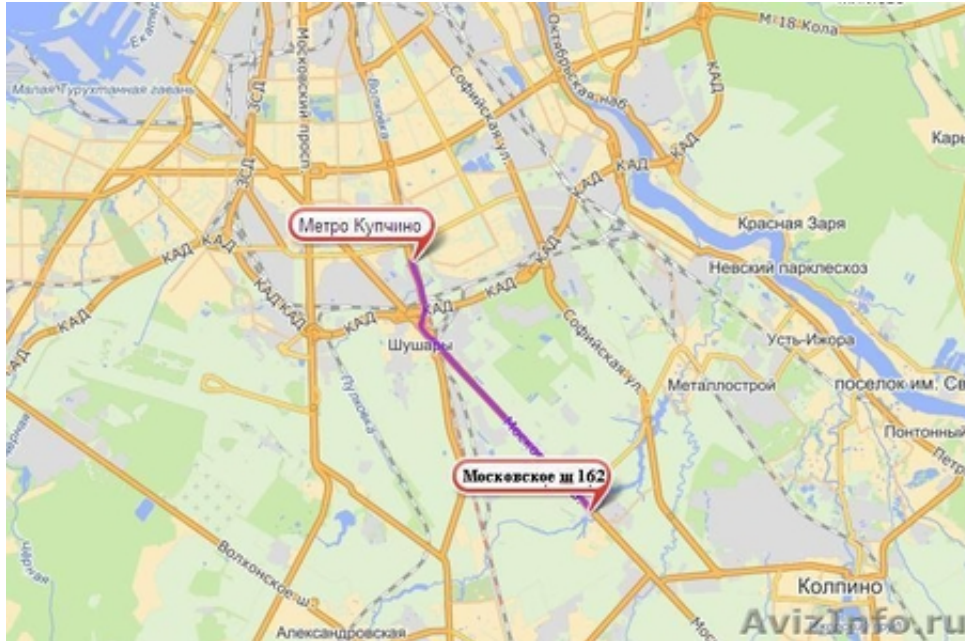

Сдам 1500 кв.м. в аренду под Автосалон

Санкт-Петербург, Россия

Без комиссии в долгосрочную аренду сдаётся 1500 м2 (возможно деление), открытой планировки под автосалон, автостоянку, склад под открытым небом и т.п. Огороженная охраняемая территория, развитая инфраструктура, возможность круглосуточного доступа, все коммуникации. Первая линия Московского шоссе, близость к КАД и метро Купчино. На территории рядом с участком есть возможность снять складские, производственные и офисные помещения, разместить рекламу, отлично просматриваемую с трассы. Предложение от собственника, без посредников.
Цена: 100 руб. - 1 кв.м.