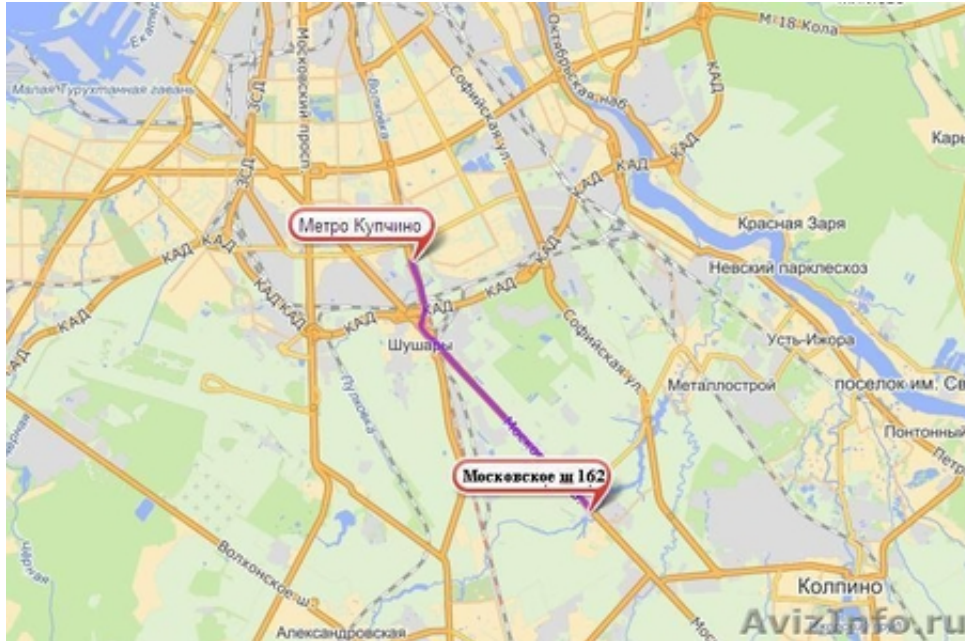

## Сдам 1500 кв.м. в аренду под Автосалон

Санкт-Петербург, Россия

Без комиссии в долгосрочную аренду сдаётся 1500 м2 (возможно деление), открытой планировки под автосалон, автостоянку, склад под открытым небом и т.п. Огороженная охраняемая территория, развитая инфраструктура, возможность круглосуточного доступа, все коммуникации. Первая линия Московского шоссе, близость к КАД и метро Купчино. На территории рядом с участком есть возможность снять складские, производственные и офисные помещения, разместить рекламу, отлично просматриваемую с трассы. Предложение от собственника, без посредников.  
Цена: 100 руб. - 1 кв.м.