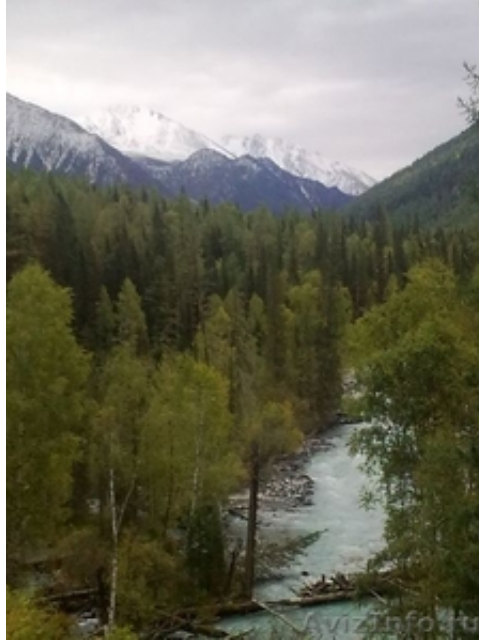

**Белуха, Алтай, урочище р.Кучерлы,**

Санкт-Петербург, Россия

Место удобно для расположение турприюта т.к. находится на развилке двух туртроп из которых одна идет на оз.Ак-Кем (подножие г.Белуха) до которого через перевал Каратюрек 15 км, вторая тропа идет на оз.Кучерлинское(15 км). Участок в собственности, до ближайшего населенного пункта п.Кучерла 30 км. Берег реки Кучерла, родник, ручей, лес и т.д.  
89136974527-Алексей 89136938643 89136941713