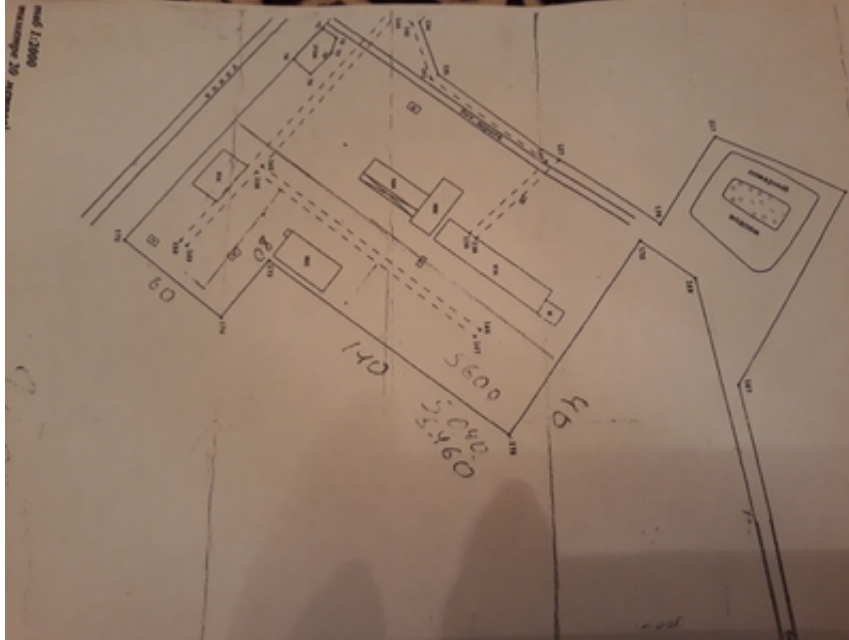

Земельный участок категория земель-земли населенных пунктов.Разрешенное использо

Санкт-Петербург, Россия

Земельный участок категория земель-земли населенных пунктов.Разрешенное использование -Для производственной деятельности.Общая площадь 11024м2. Земельный участок-19м2

Имеются постройки

Ангар 1этаж-445, 7м2

Гараж 1этаж-312, 1м2

Сооружение не жилое 1этаж-5, 1м2

Мощность энерго принимающих устройств 650 кВт

Класс напряжения эл.сетей 10кВТ

Категория надежности третья

Скважина.