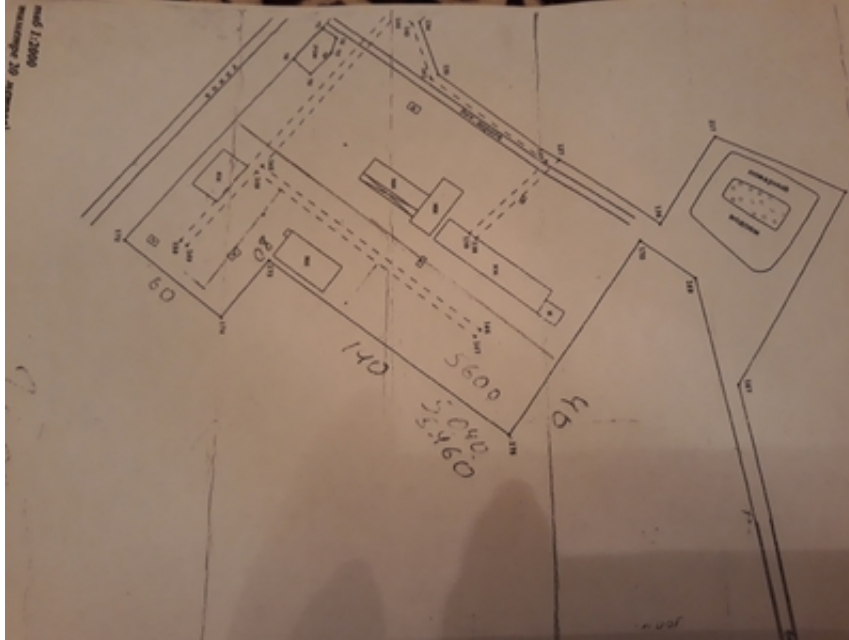

## Земельный участок категория земель-земли населенных пунктов.Разрешенное использо

Санкт-Петербург, Россия

Земельный участок категория земель-земли населенных пунктов.Разрешенное использование -Для производственной деятельности.Общая площадь 11024м2. Земельный участок-19м2

Имеются постройки

Ангар 1этаж-445, 7м2

Гараж 1этаж-312, 1м2

Сооружение не жилое 1этаж-5, 1м2

Мощность энерго принимающих устройств 650 кВт

Класс напряжения эл.сетей 10кВТ

Категория надежности третья

Скважина.