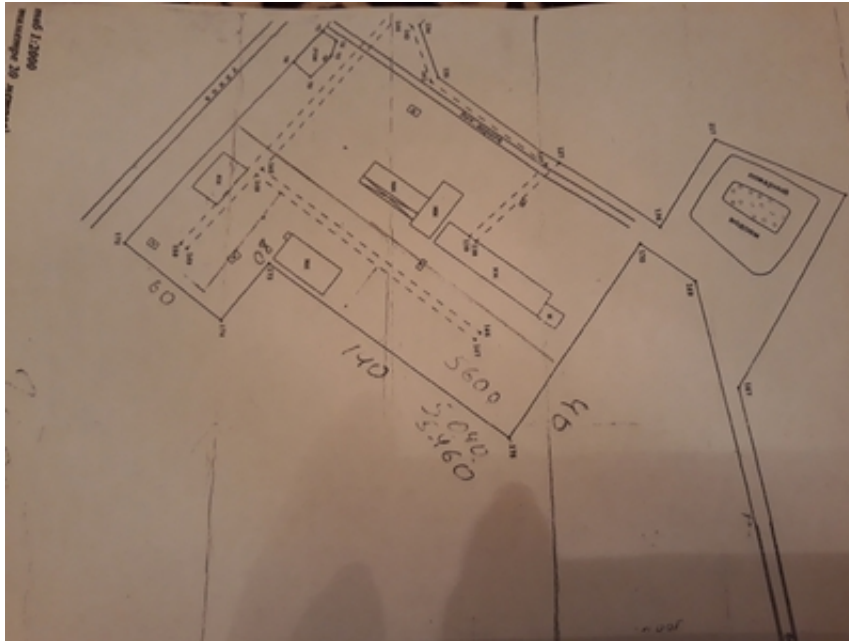

Земельный участок категория земель-земли населенных пунктов.Разрешенное использо

Санкт-Петербург, Россия

Земельный участок категория земель-земли населенных пунктов.Разрешенное использование -Для производственной деятельности.Общая площадь 11024м2. Земельный участок-19м2

Имеются постройки

Ангар 1этаж-445, 7м2

Гараж 1этаж-312, 1м2

Сооружение не жилое 1этаж-5, 1м2

Мощность энерго принимающих устройств 650 кВт

Класс напряжения эл.сетей 10кВТ

Категория надежности третья

Скважина.