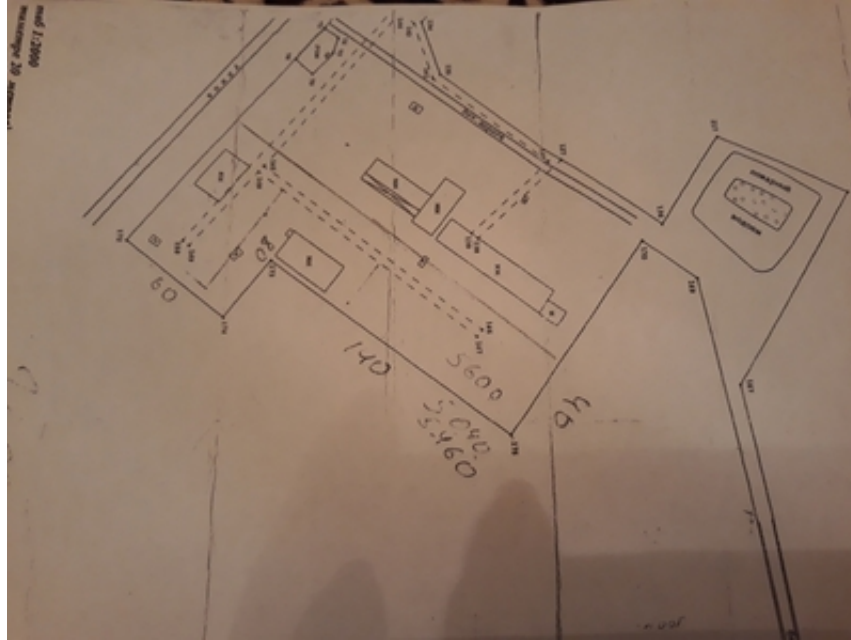

Земельный участок категория земель-земли населенных пунктов.Разрешенное использо

Санкт-Петербург, Россия

Земельный участок категория земель-земли населенных пунктов.Разрешенное использование -Для производственной деятельности.Общая площадь 11024м2. Земельный участок-19м2

Имеются постройки

Ангар 1этаж-445, 7м2

Гараж 1этаж-312, 1м2

Сооружение не жилое 1этаж-5, 1м2

Мощность энерго принимающих устройств 650 кВт

Класс напряжения эл.сетей 10кВТ

Категория надежности третья

Скважина.