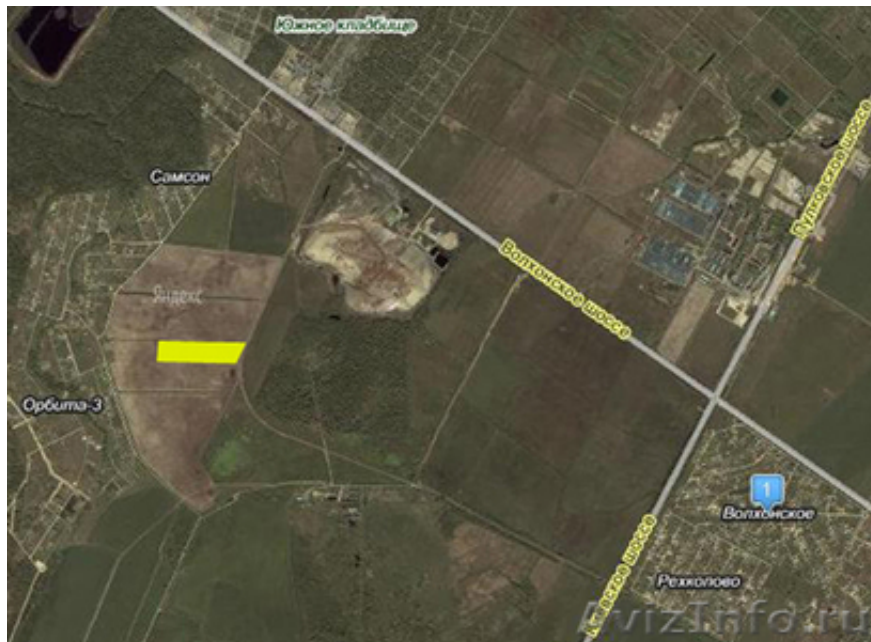

## Земельный участок у автодороги

Санкт-Петербург, Россия

Земельный участок в собственности площадью 90865 кв.м расположенный на пересечении Киевского и Волховского шоссе.

Земли сельхозназначения, могут быть переведены в пром. назначение.

Цена: от 1500руб. за кв. м. (торг), 150000 за сотку

Общая стоимость 136297500 руб (торг)

Тел. 8-901-307-50-07

Валентина Трофимовна

Ломоносовский район, ближайший город Нагорный

Ближайшие метро звездное

Участок отмечен желтым цветом.