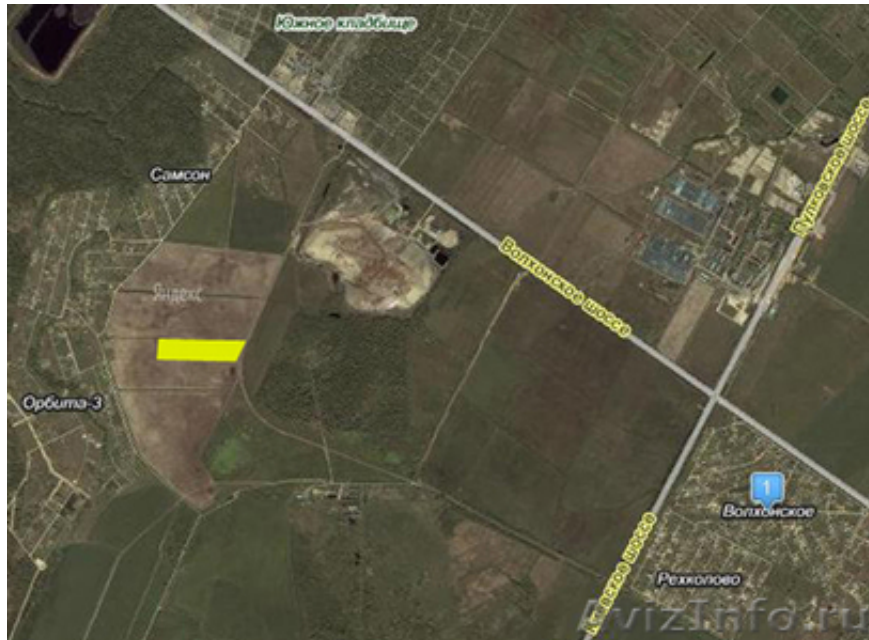

## Земельный участок у автодороги

Санкт-Петербург, Россия

Земельный участок в собственности площадью 90865 кв.м расположенный на пересечении Киевского и Волховского шоссе.

Земли сельхозназначения, могут быть переведены в пром. назначение.

Цена: от 1500руб. за кв. м. (торг), 150000 за сотку

Общая стоимость 136297500 руб (торг)

Тел. 8-901-307-50-07

Валентина Трофимовна

Ломоносовский район, ближайший город Нагорный

Ближайшие метро звездное

Участок отмечен желтым цветом.