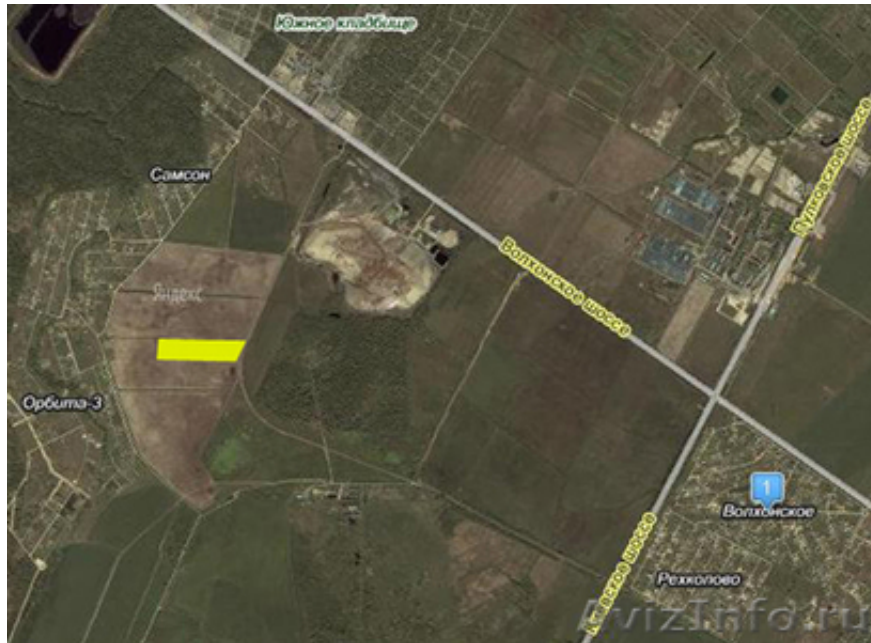

Земельный участок у автодороги

Санкт-Петербург, Россия

Земельный участок в собственности площадью 90865 кв.м расположенный на пересечении Киевского и Волховского шоссе.

Земли сельхозназначения, могут быть переведены в пром. назначение.

Цена: от 1500руб. за кв. м. (торг), 150000 за сотку

Общая стоимость 136297500 руб (торг)

Тел. 8-901-307-50-07

Валентина Трофимовна

Ломоносовский район, ближайший город Нагорный

Ближайшие метро звездное

Участок отмечен желтым цветом.