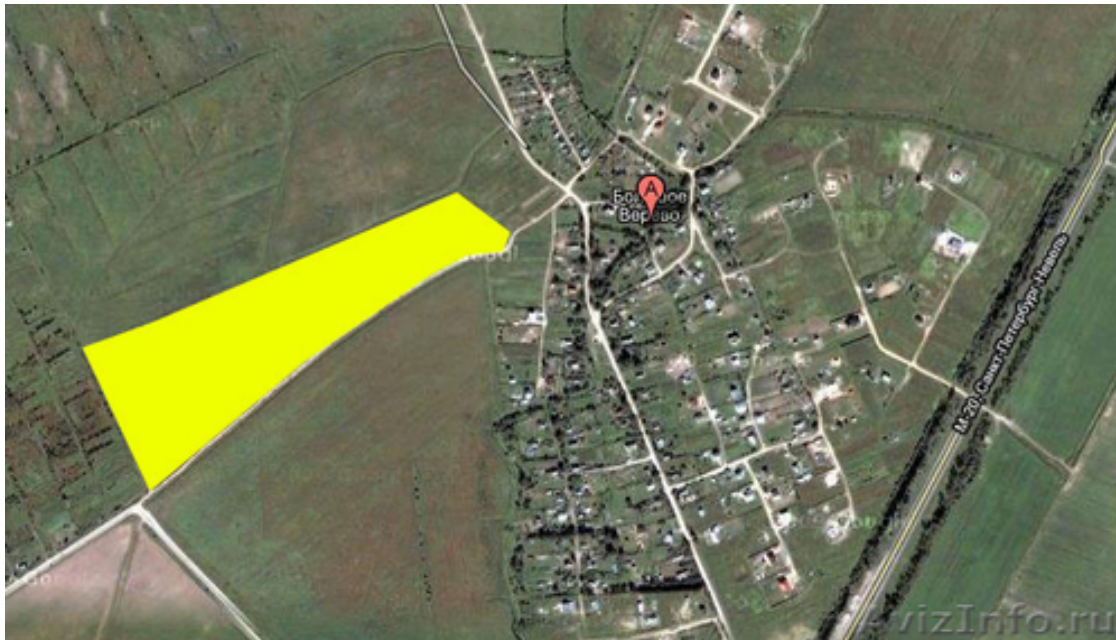

Земельные участки в новом дачном поселке

Санкт-Петербург, Россия

Гатчинский район, новый дачный посёлок, дер. Большое Верево.

Много земельных участков, большой выбор - разбивка на участки от 6 соток и более. подъезд, эл-во от 5 кВт на участок, вся инфраструктура посёлка городского типа на расстоянии 1 км от дач

Цена сотки 60 тысяч рублей

+Не далеко от города , От метро Московское 20 километров

+Есть телефонная АТС

+Много родников и ключей , Речка веревка 250 м от данного поселка , озеро Ключевое , 1 , 5 км

+Хорошая природа , Лес