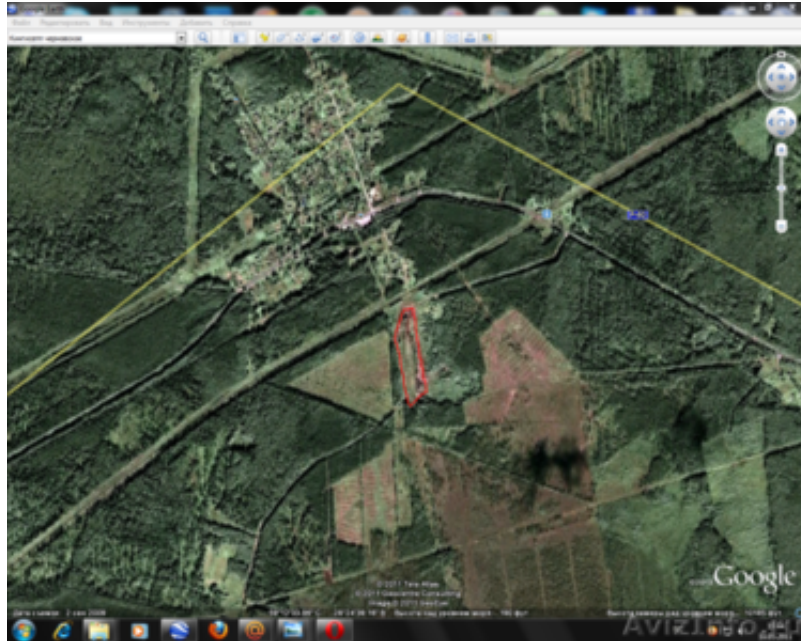

продам участок промышленного назначения

Санкт-Петербург, Россия

Объект: Земельный участок площадью 6, 5 га. Месторасположение: Ленинградская область, Сланцевский район, Черновская волость, пос. Черновское. Транспортная доступность: 150 км – г. Санкт Петербург, 80 км- порт Усть- Луга, 20 км- г. Сланцы, 20 км - г. Кингисепп, 700 м.- автодорога Кингисепп -Сланцы, 50 м.- до железной дороги (своя жд. ветка до участка, с тупиком на 14 вагонов) Статус земли: Земли поселений, производственная территориальная зона. Земельный участок прошел кадастровый учет. Собственность юридического лица. Строения: Здания конторы 75, 7 кв.м. 1980г. Эстакада с навесом 1298, 5 кв.м. Стены деревянные. Мощность: подстанция до 450 КВА. Возможное использование: Производство, склад.
Цена: 25.000.000