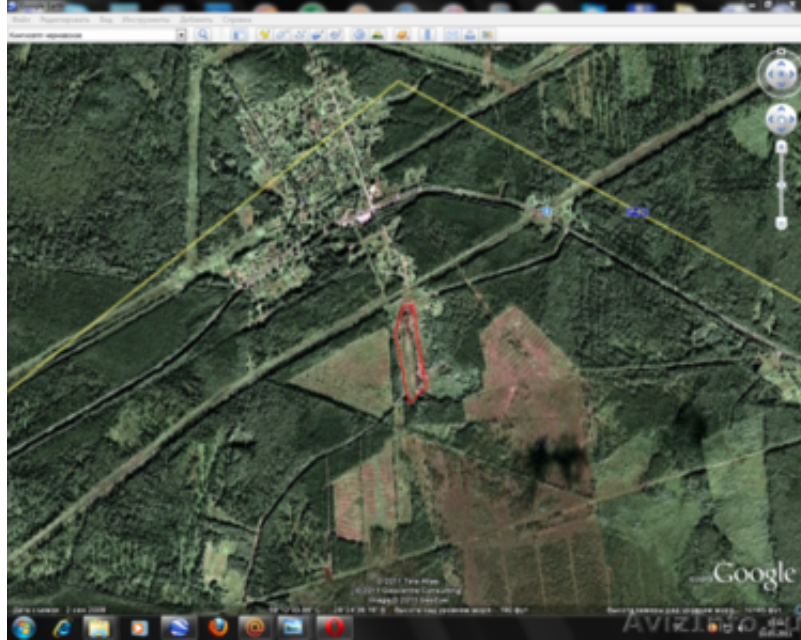

продам участок промышленного назначения

Санкт-Петербург, Россия

Объект: Земельный участок площадью 6, 5 га. Месторасположение: Ленинградская область, Сланцевский район, Черновская волость, пос. Черновское. Транспортная доступность: 150 км – г. Санкт Петербург, 80 км- порт Усть- Луга, 20 км- г. Сланцы, 20 км - г. Кингисепп, 700 м.- автодорога Кингисепп -Сланцы, 50 м.- до железной дороги (своя жд. ветка до участка, с тупиком на 14 вагонов) Статус земли: Земли поселений, производственная территориальная зона. Земельный участок прошел кадастровый учет. Собственность юридического лица. Строения: Здания конторы 75, 7 кв.м. 1980г. Эстакада с навесом 1298, 5 кв.м. Стены деревянные. Мощность: подстанция до 450 КВА. Возможное использование: Производство, склад.
Цена: 25.000.000