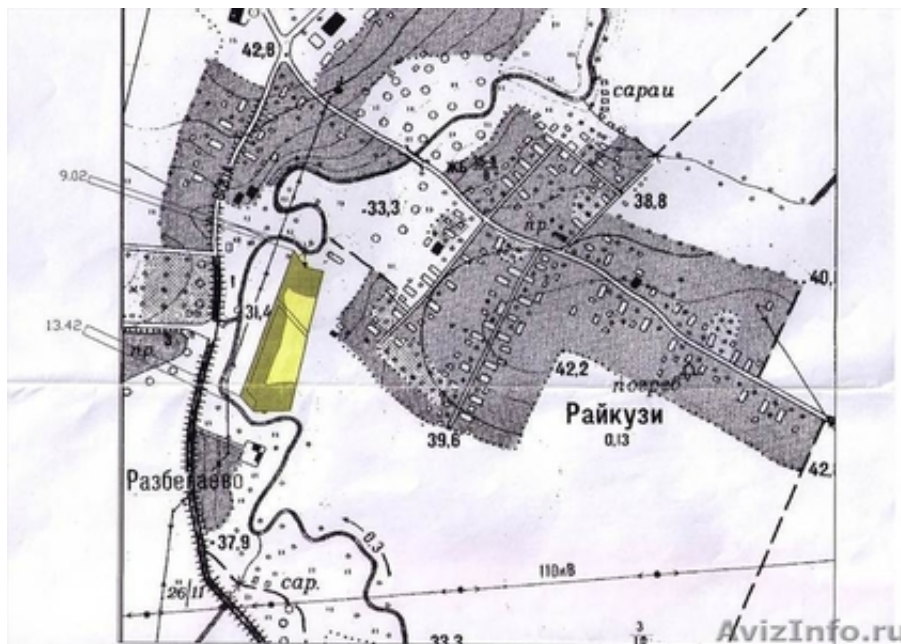

участок с/х/ Стрельна

Санкт-Петербург, Россия

ВНИМАНИЕ!!! Уникальное предложение в ДНП!!! Последние земельные участки под застройку в тихом, очень красивом, малонаселенном месте. Райкузи. Удобное транспортное сообщение (рядом остановка общ. транспорта).
Технические характеристики: Участки 10 - 15 соток (66 000 р./сотка), 8 км от Стрельны, прекрасные дороги, в 50 м река Стрелка, все коммуникации (газ, вода, электричество 8 кВа, канализация) – стоимость пакета 250 т. рублей! Охраняемая территория. Каждому участку – бонус, от которого невозможно отказаться! ЗВОНИТЕ! Продается Последняя очередь!