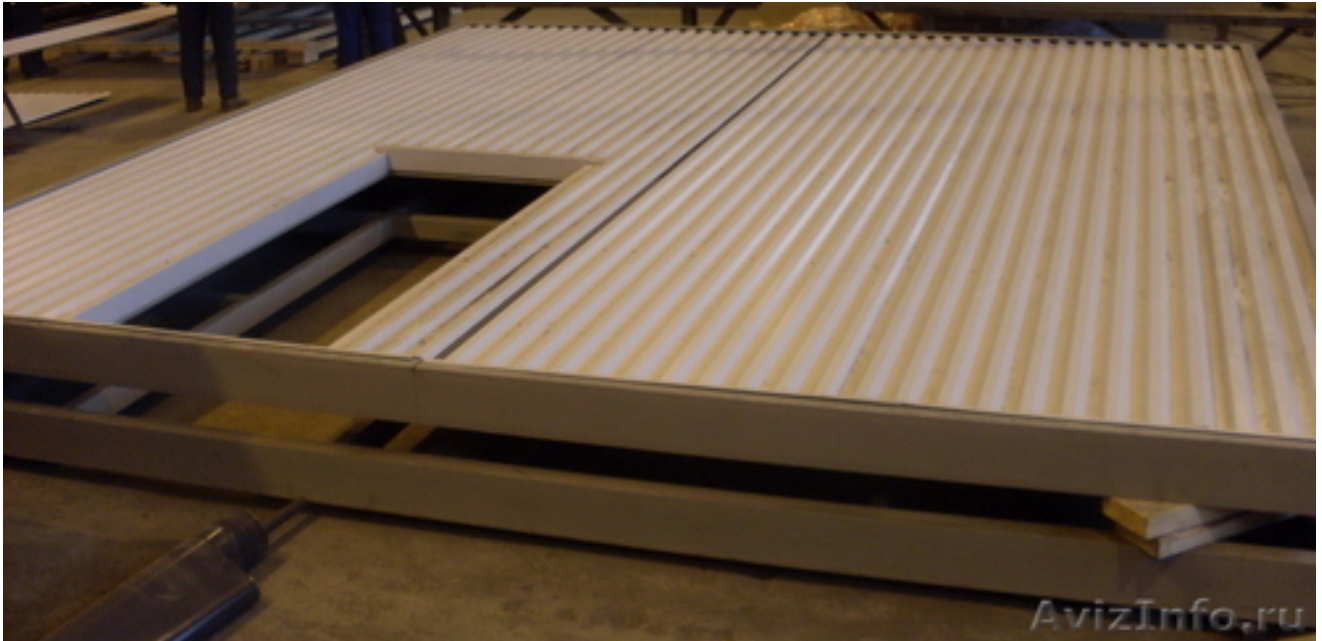

Ворота откатные 1.435.9-24, 1.435.9-36, 1.435.3-27

Санкт-Петербург, Россия

Ворота откатные ВО-С-4, 2х4, 2 (ВОК-М, ВОМ 3, 6-3, 6НЛ), по типу серии 1.435.9-24 "Ворота откатные с полотном из различных материалов", по типу серии 1.435.9-36.93 "Ворота откатные с калиткой с механизированным открыванием для производственных зданий, промышленных предприятий", по типу серии 1.435.3-27 "Ворота откатные с применением гнутых профилей из тонколистовой стали с механизированным открыванием". Ворота утепленные, не утепленные, металлические, из панели типа "сэндвич", с калиткой, с направляющей балкой, для открывания полотна в правую или левую сторону, с роликами - направляющими, с электроприводом, с козырьком. Покрытие по каталогу RAL - согласно проекта. Ворота изготавливаются с ручным и автоматическим открыванием, поставляются в разборном виде, в заводской упаковке, при отгрузке предоставляется паспорт, сертификат, инструкция по монтажу. Возможен выезд специалиста для замеров, монтаж, шефмонтаж. Цена от производителя.